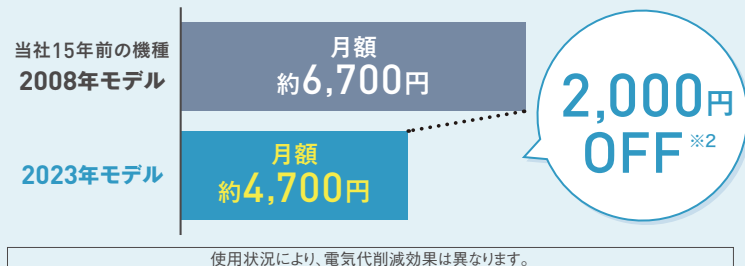

契約期間と
解約について

契約期間 **3~7年**

契約終了後も継続して使用される場合は、再契約となります。
その場合、エアコンを最新機種に入替いたします。^{※1}

解約について

本サービス契約は、契約期間途中での解約も可能です。
但し、所定の解約金及び事務手数料が必要になります。

最新のダイキンエアコンは電気代がこんなにちがう!

■標準タイプエアコン(3馬力相当×1台) 月額電気代比較
(店舗・オフィスエアコン スカイエアの場合)

■ZEAS Connectで入れ替えの場合

※1.契約更新時は提携ファイナンス会社の審査がございます。また、将来の価格や市場金利の変動に伴い月額が変更となる可能性があります。 ※2.標準タイプ3馬力相当×1台/7年契約で、15年前のエアコンから更新した場合。【試算条件】
運転月日:10カ月/年 / 25日/月 / 運転時間:1日13時間 / 東京都・戸建店舗を想定 / 東京電力 低圧電力契約 2023年6月1日供給約款、2023年10月の燃料調整費にて試算 / 試算基準:JRA4002:2013Rを基準 / 省エネ制御:機器の省エネ制御を考慮して計算(FIVE STAR ZEASはEco全自動モードを考慮) 気象データ:アメダスの気象データで試算 / 室内設定温度:冷房27℃、暖房20℃で試算 / 15年間使用した既設機は、2008年製の当社機で経年劣化およびフィルター目詰まりを考慮して消費電力×1.375で計算。 (注)電気代は目安であり、負荷特性等の諸条件により異なります。試算は一定の条件に基づいて相対評価として表したものです。電気代には2023年10月時点の「再生可能エネルギー発電促進賦課金」が含まれています。本紙の内容は2023年10月現在のものです。